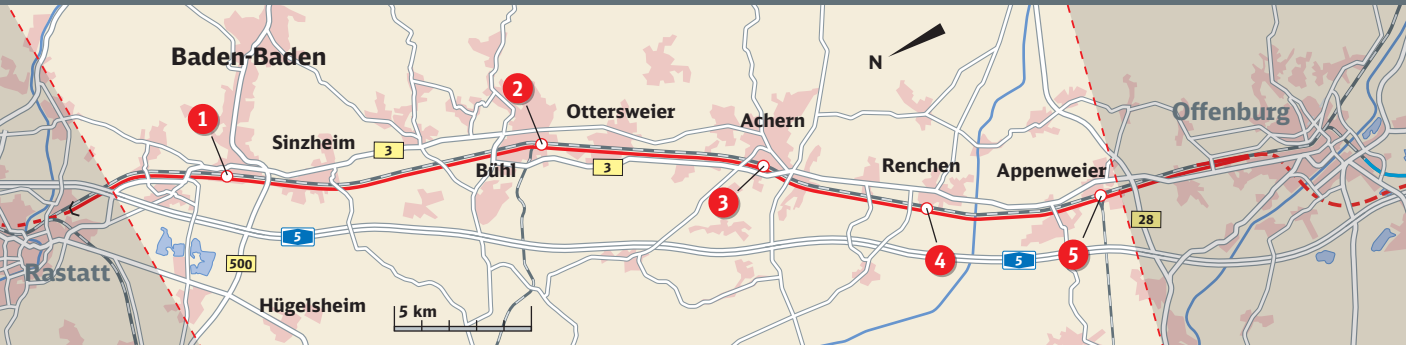

Streckenabschnitt Rastatt-Süd-Offenburg (StA 2-6)

Bahnhöfe/Haltepunkte

- 1** Bahnhof Baden-Baden
- 2** Bahnhof Bühl (Baden)
- 3** Bahnhof Achern
- 4** Bahnhof Renchen
- 5** Bahnhof Appenweier